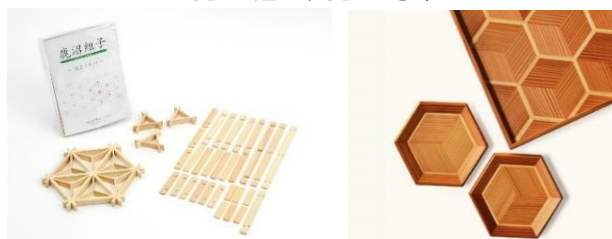

鹿沼組子/鹿沼寄木

- 鹿沼組子体験キット 2,500円
- 鹿沼組子コースターセット 11,000円
- 鹿沼寄木コースター 2,000円

(有)豊田木工所 ☎0289-65-5333